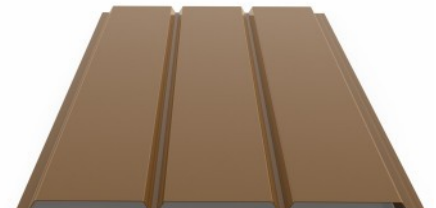

Ширина панели - 325 мм.

Софит с перфорацией

Софит сплошной

Полезная ширина панели - 306 мм.

Минимальная длина панели - 2000 мм.

Максимальная длина панели - 6000 мм.

Стандартная длина панели - 3000 мм.

Высота профиля - 10 мм.

Толщина металла - 0,5 - 0,6 мм

При заказе софитов нестандартной длины действует наценка в размере + 5%

В нашем ассортименте также представлены материалы: металлочерепица; гибкая черепица; керамическая черепица; цементно-песчаная черепица; композитная черепица; медные, стальные, алюминиевые и пластиковые водостоки; виниловый сайдинг и софит; системы снегозадержания и безопасности; кровельная вентиляция; гидроизоляция; пароизоляция; мансардные окна; чердачные лестницы; аксессуары для всех видов предлагаемой продукции, дренаж - системы поверхностного водоотвода.