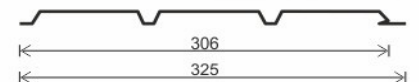

Ширина панели - 325 мм.

Софит с перфорацией

Софит сплошной

Полезная ширина панели - 306 мм.

Минимальная длина панели - 2000 мм.

Максимальная длина панели - 6000 мм.

Стандартная длина панели - 3000 мм.

Высота профиля - 10 мм.

Толщина металла - 0,5 - 0,6 мм

При заказе софитов нестандартной длины действует наценка в размере + 5%

В нашем ассортименте также представлены материалы: металлочерепица; гибкая черепица; керамическая черепица; цементно-песчаная черепица; композитная черепица; медные, стальные, алюминиевые и пластиковые водостоки; виниловый сайдинг и софит; системы снегозадержания и безопасности; кровельная вентиляция; гидроизоляция; пароизоляция; мансардные окна; чердачные лестницы; аксессуары для всех видов предлагаемой продукции, дренаж - системы поверхностного водоотвода.