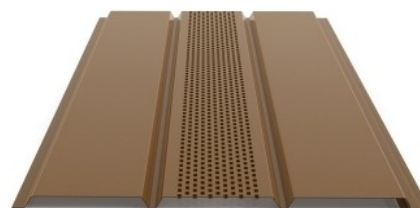

Ширина панели - 325 мм.

Софит с перфорацией

Софит сплошной

Полезная ширина панели - 306 мм.

Минимальная длина панели - 2000 мм.

Максимальная длина панели - 6000 мм.

Стандартная длина панели - 3000 мм.

Высота профиля - 10 мм.

Толщина металла - 0,5 - 0,6 мм

При заказе софитов нестандартной длины действует наценка в размере + 5%

В нашем ассортименте также представлены материалы: металлочерепица; гибкая черепица; керамическая черепица; цементно-песчаная черепица; композитная черепица; медные, стальные, алюминиевые и пластиковые водостоки; виниловый сайдинг и софит; системы снегозадержания и безопасности; кровельная вентиляция; гидроизоляция; пароизоляция; мансардные окна; чердачные лестницы; аксессуары для всех видов предлагаемой продукции, дренаж - системы поверхностного водоотвода.